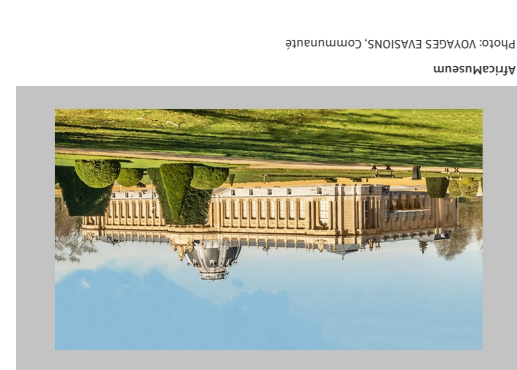

part of outdooractive

Activité

Distance → 190,5 km

Durée ⌚ 48:45 h

Niveau physique ●●●●●●●●

Technicité ●●●●●●●●

Altitude

Dénivelé positif ▲ 1441 m

Dénivelé négatif ▼ 1441 m

Moyen

TOP Bruxelles (Belgique)

Balade urbaine

VOYAGES EVASIONS

Mise à jour: 03.11.2021

Activité disponible pour iPhone et Android.

Scanner le code QR et sauvegarder la randonnée hors-ligne, la partager avec des amis et bien plus encore ...

Site internet

<https://out.ac/IGCWZX>

Photo: VOYAGES EVASIONS, Communauté

Données cartographiques: Cartographie d'Outdooractive: ©OpenStreetMap (www.openstreetmap.org)