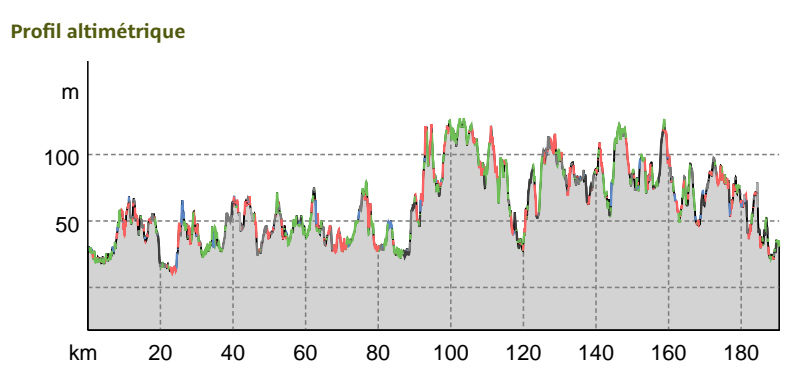

Dénivelé négatif ▼ 1441 m

Moyen

TOP Bruxelles (Belgique)

Balade urbaine

VOYAGES EVASIONS

Mise à jour: 03.11.2021

Activité disponible pour iPhone et Android.

Scanner le code QR et sauvegarder la randonnée hors-ligne, la partager avec des amis et bien plus encore ...

Site internet

<https://out.ac/IGCWZX>

Photo: VOYAGES EVASIONS, Communauté

Données cartographiques: Cartographie d'Outdooractive: ©OpenStreetMap (www.openstreetmap.org)

Type de chemin

Asphalte	32,2 km
Chemin de terre battue	11,7 km
Chemin	74,3 km
Sentier	54,4 km
Asphalte	16,4 km
Inconnu	1,6 km

Visite guidée et numérotée de la ville de Bruxelles (Belgique)

Point de départ de l'activité
Grand-Place, Grote Markt, 1000 Brussel, Belgique

Point d'arrivée de l'activité
Hôtel de Ville de Bruxelles, La Meuse et l'Escaut, Grand Place 1, 1000 Bruxelles, ...