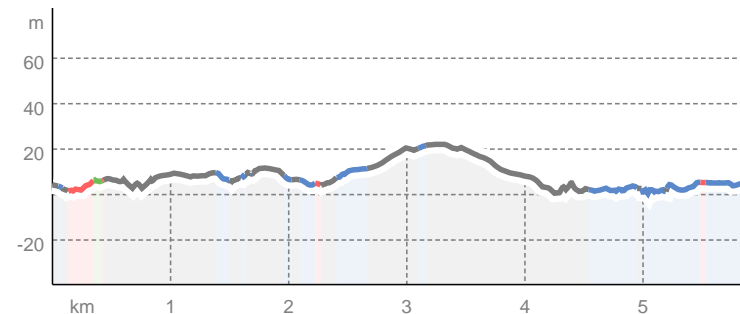

**VOYAGES EVASIONS**

**Types de voie**

Asphalte	3,5 km
Chemin de terre	2 km
Chemin	0,1 km
Sentier	0,3 km
Inconnu	0 km

**Profil altimétrique**

**Visite guidée et numérotée de la ville de Monopoli ( Italie )**