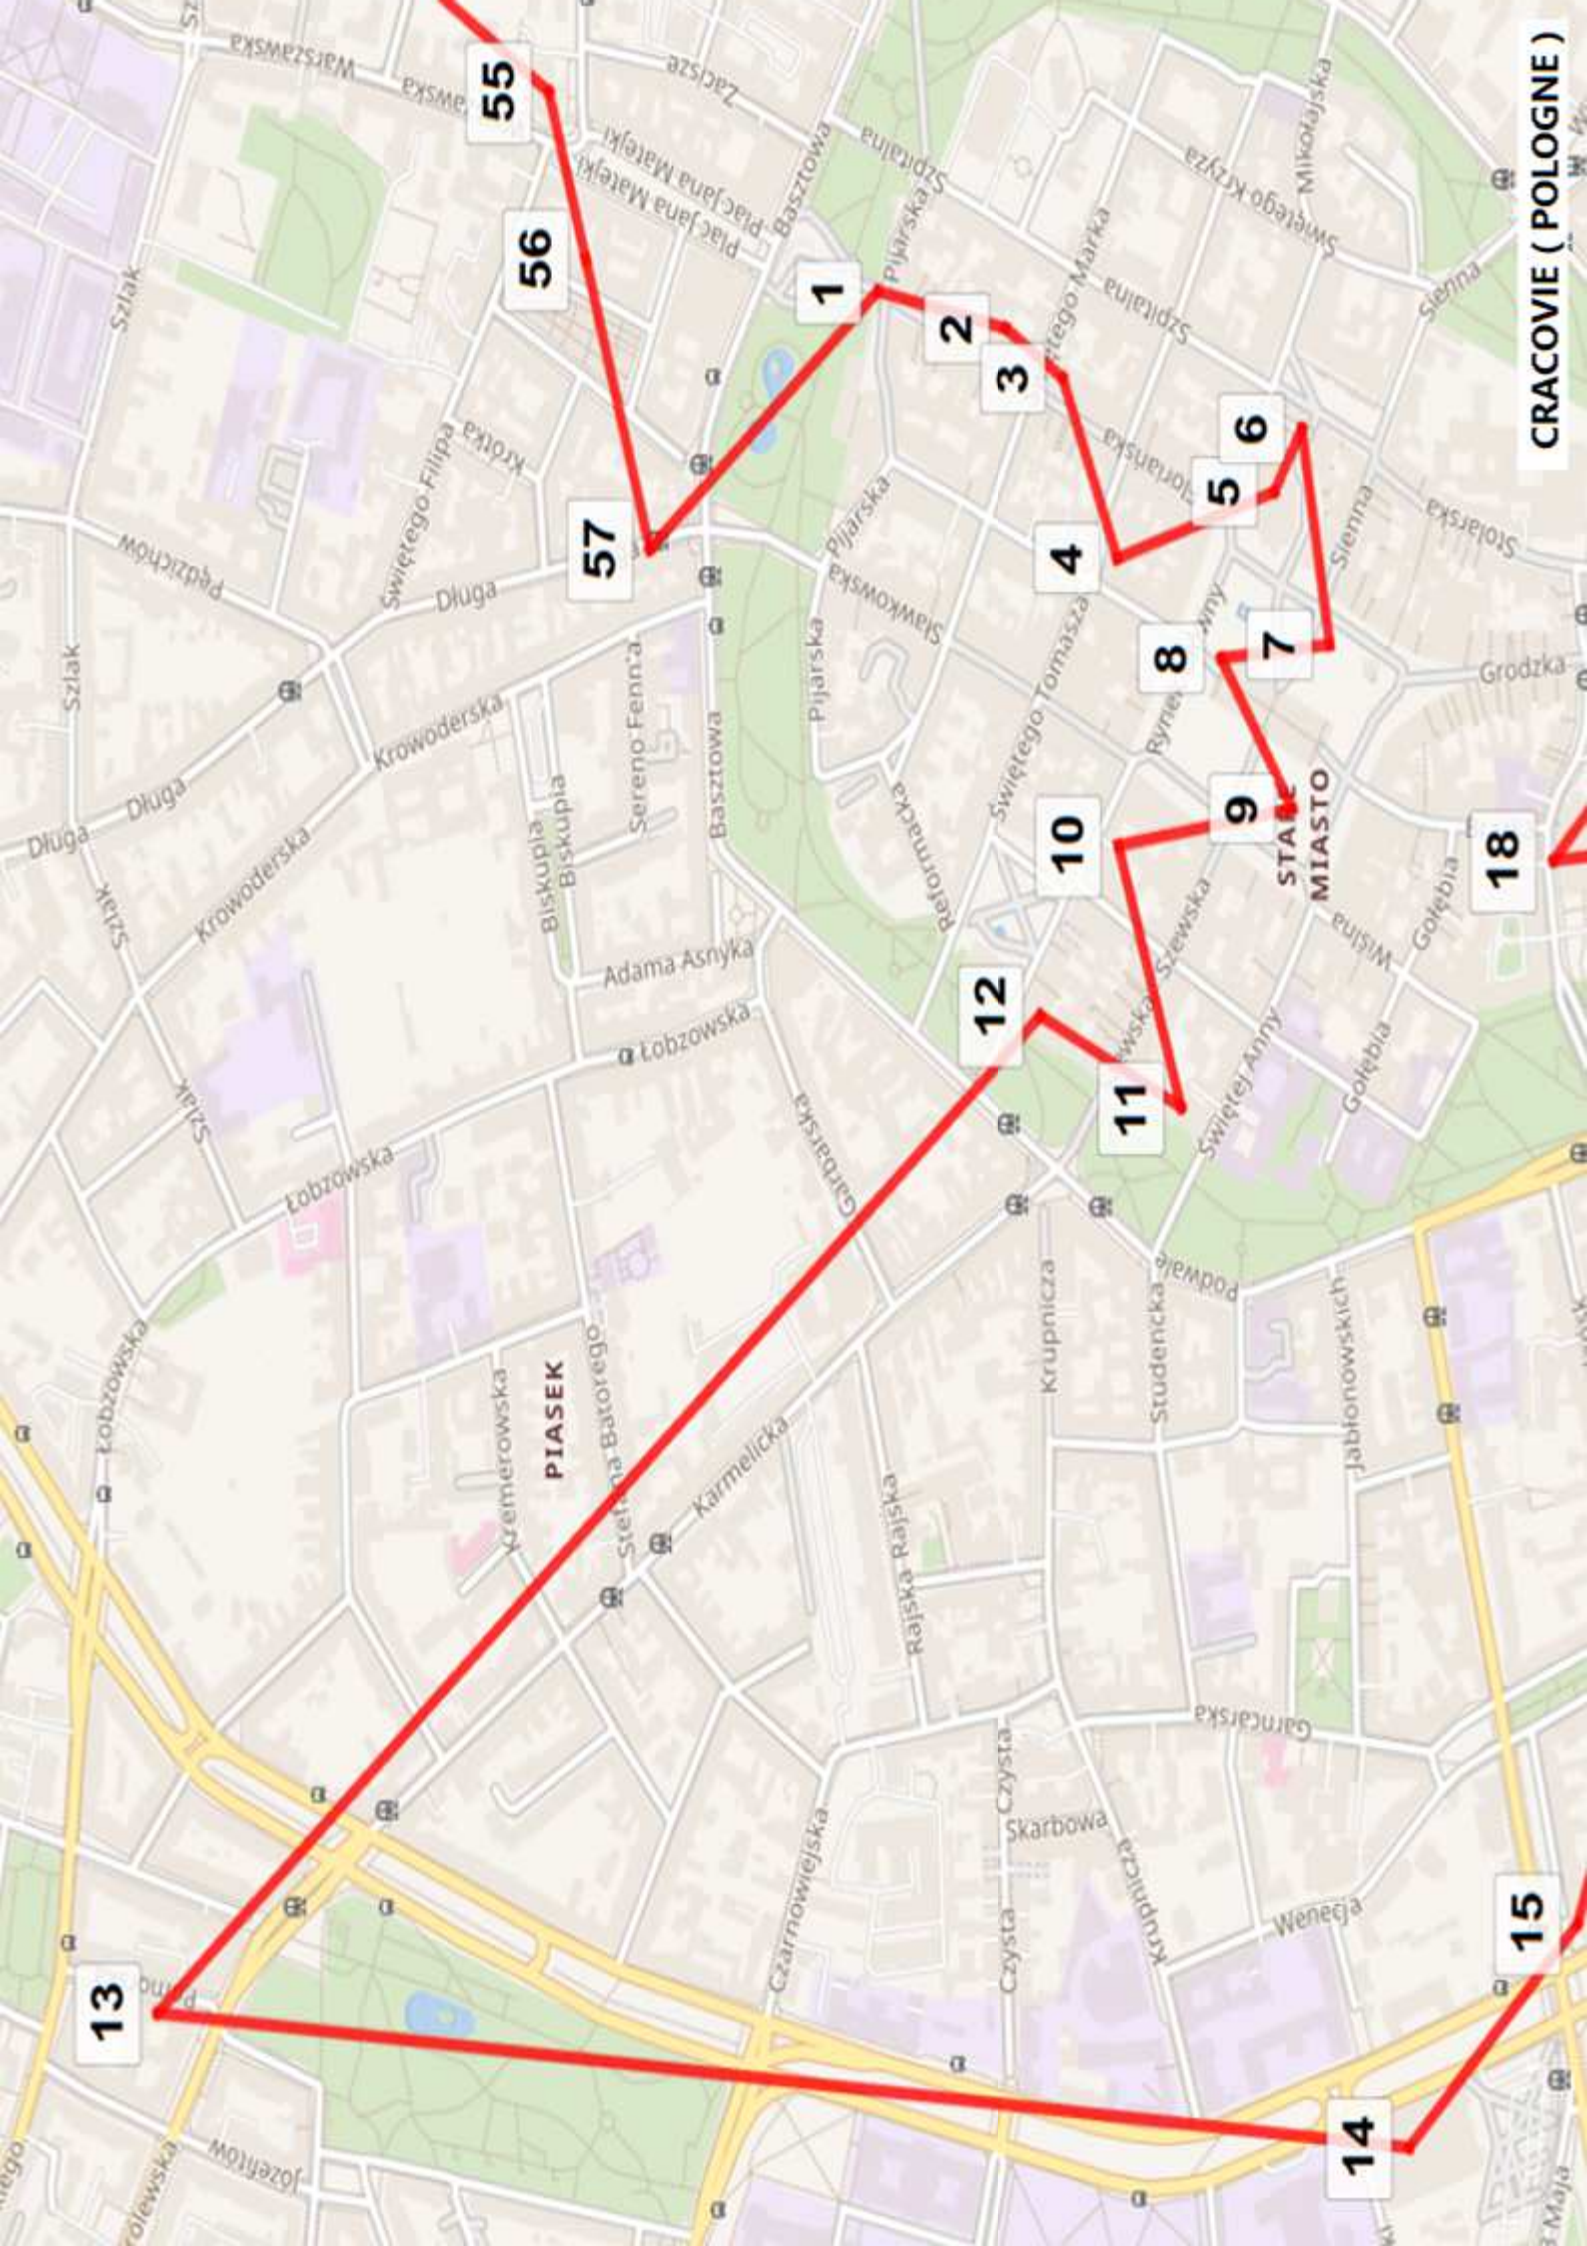

CRACOVIE ( POLOGNE )

دوار رياقة

CRACOVIE ( POLOGNE )

13

14

15

18

9

7

8

10

12

11

10

4

3

2

1

57

56

55

PIASEK

STAZO  
MIASTO

54